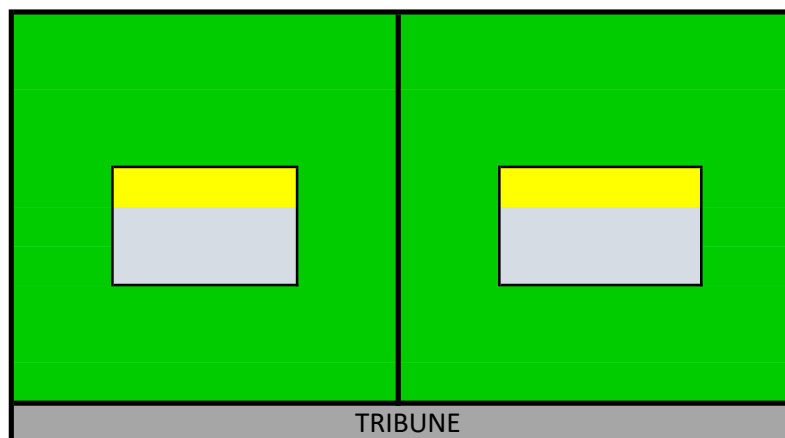

20.15 - 21.45

Veld 3

20.15 - 21.45