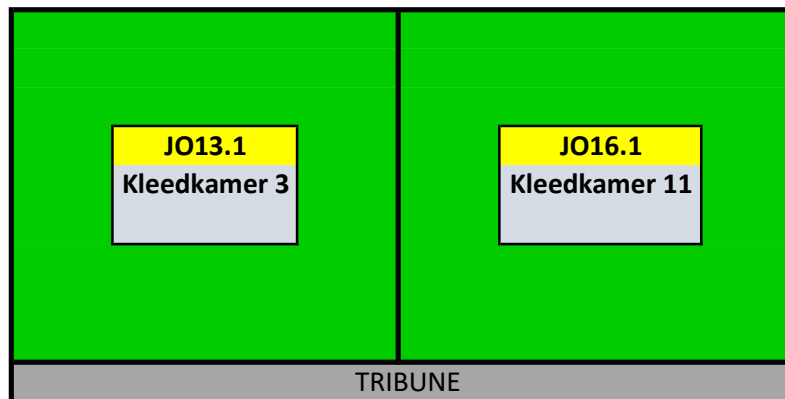

VRIJDAG

Veld 1

17.45 - 18.45

Hoofdveld

17.45 - 18.45

Veld 3

17.45 - 18.45

Veld 1

18.45 - 20.15

Hoofdveld

18.45 - 20.15

Veld 3

18.45 - 20.15

Veld 1

20.15 - 21.45

Hoofdveld

20.15 - 21.45

Veld 3

20.15 - 21.45