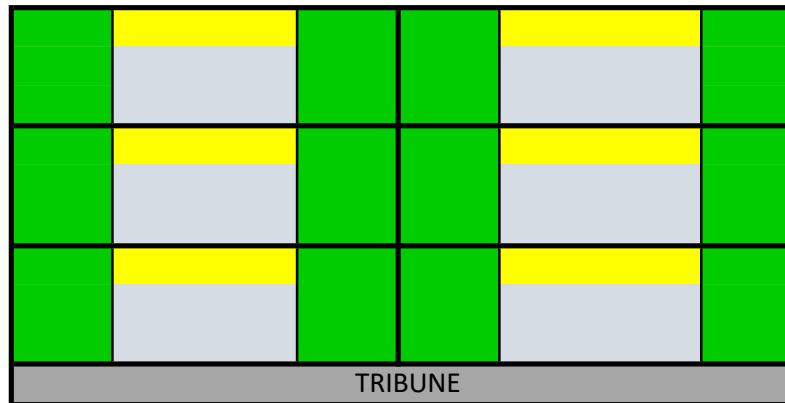

VRIJDAG

Veld 1

17.45 - 18.45

Hoofdveld

17.45 - 18.45

Veld 3

17.45 - 18.45

Veld 1

18.45 - 20.15

Hoofdveld

18.45 - 20.15

Veld 3

18.45 - 20.15

Veld 1

20.15 - 21.45

Hoofdveld

20.15 - 21.45

Veld 3

20.15 - 21.45