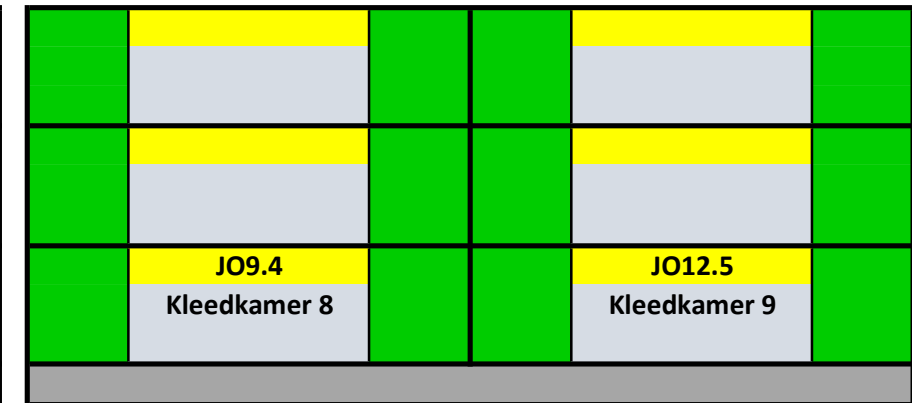

VRIJDAG

Veld 1

17.45 - 18.45

Hoofdveld

17.45 - 18.45

Veld 3

17.45 - 18.45

Veld 1

18.45 - 20.15

Hoofdveld

18.45 - 20.15

Veld 3

18.45 - 20.15

Veld 1

20.15 - 21.45

Hoofdveld

20.15 - 21.45

Veld 3

20.15 - 21.45