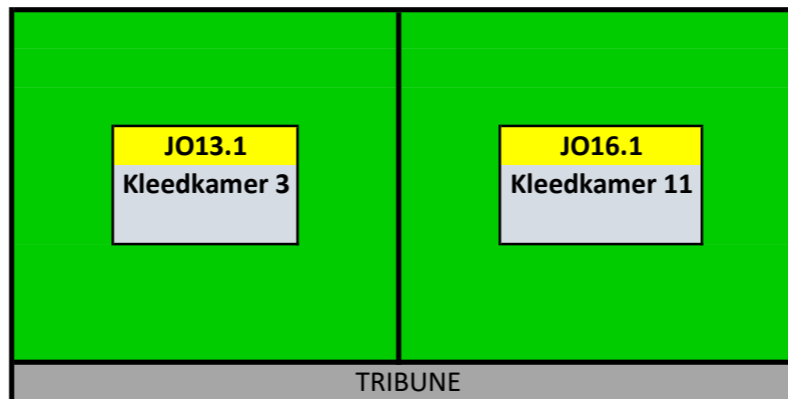

VRIJDAG

Veld 1

17.45 - 18.45

Hoofdveld

17.45 - 18.45

Veld 3

17.45 - 18.45

Veld 1

18.45 - 20.15

Hoofdveld

18.45 - 20.15

Veld 3

18.45 - 20.15

Veld 1

20.15 - 21.45

Hoofdveld

20.15 - 21.45

Veld 3

20.15 - 21.45