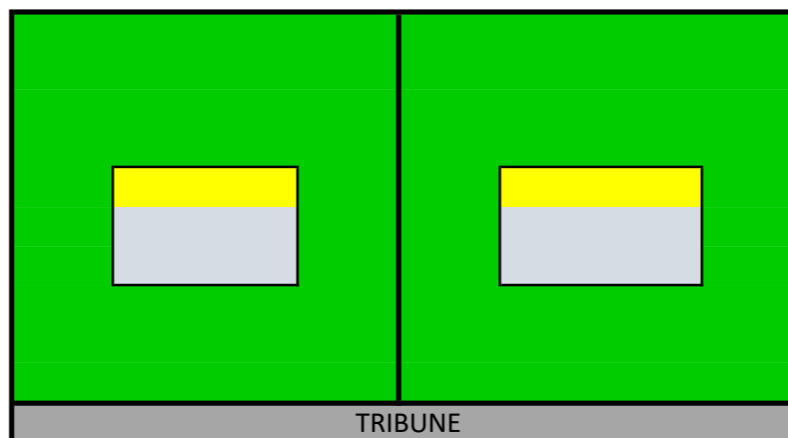

20.15 - 21.45

Veld 3

20.15 - 21.45