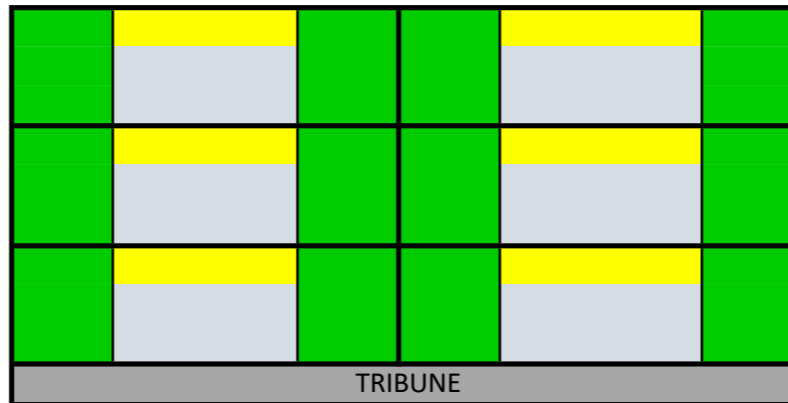

VRIJDAG

Veld 1

17.45 - 18.45

Hoofdveld

17.45 - 18.45

Veld 3

17.45 - 18.45

Veld 1

18.45 - 20.15

Hoofdveld

18.45 - 20.15

Veld 3

18.45 - 20.15

Veld 1

20.15 - 21.45

Hoofdveld

20.15 - 21.45

Veld 3

20.15 - 21.45