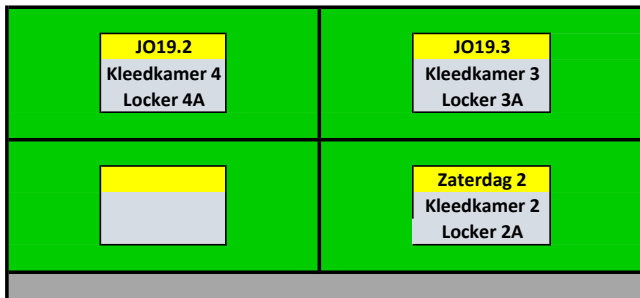

18.45 - 20.15

Hoofdveld

18.45 - 20.15

Veld 3

18.45 - 20.15

Veld 1

20.15 - 21.45

Hoofdveld