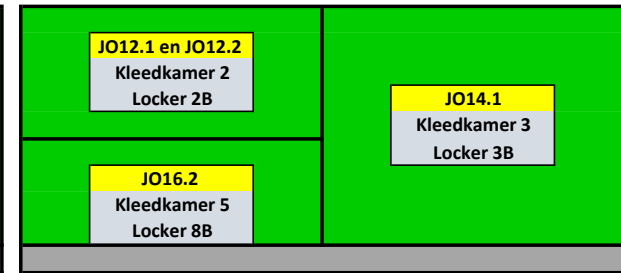

18.45 - 20.15

Hoofdveld

18.45 - 20.15

Veld 3

18.45 - 20.15

Veld 1

20.15 - 21.45

Hoofdveld