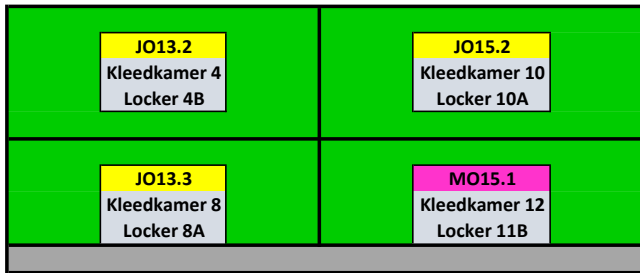

MAANDAG

Veld 1

17.45 - 18.45

Hoofdveld

17.45 - 18.45

Veld 3

17.45 - 18.45

Veld 1

18.45 - 20.15

Hoofdveld

18.45 - 20.15

Veld 3

18.45 - 20.15

Veld 1

20.15 - 21.45

Hoofdveld