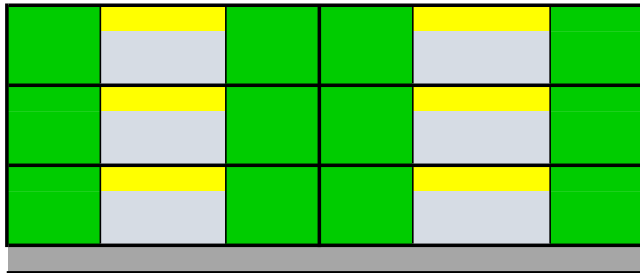

MAANDAG

Veld 1

17.45 - 18.45

Hoofdveld

17.45 - 18.45

Veld 3

17.45 - 18.45

Veld 1

18.45 - 20.15

Hoofdveld

18.45 - 20.15

Veld 3

18.45 - 20.15

Veld 1

20.15 - 21.45

Hoofdveld