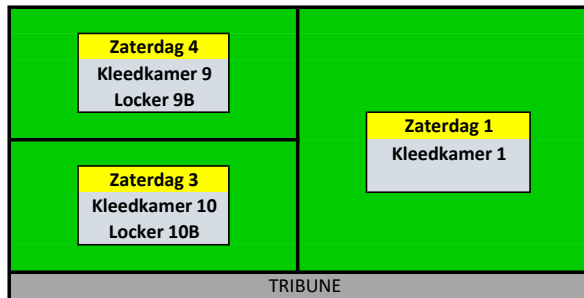

Hoofdveld

20.15 - 21.45