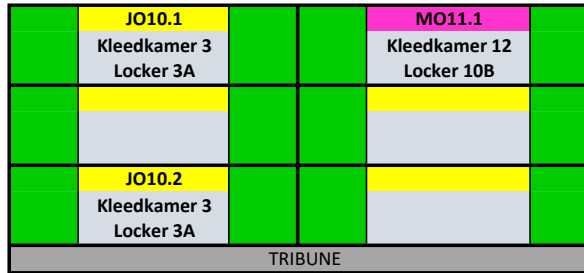

MAANDAG

Veld 1

17.45 - 18.45

Hoofdveld

17.45 - 18.45

Veld 3

17.45 - 18.45

Veld 1

18.45 - 20.15

Hoofdveld

18.45 - 20.15

Veld 3

18.45 - 20.15

Veld 1

20.15 - 21.45

Hoofdveld