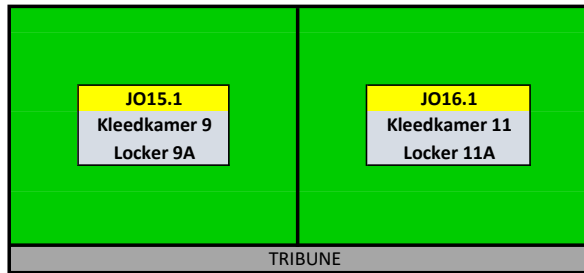

MAANDAG

Veld 1

17.45 - 18.45

Hoofdveld

17.45 - 18.45

Veld 3

17.45 - 18.45

Veld 1

18.45 - 20.15

Hoofdveld

18.45 - 20.15

Veld 3

18.45 - 20.15

Veld 1

20.15 - 21.45

Hoofdveld