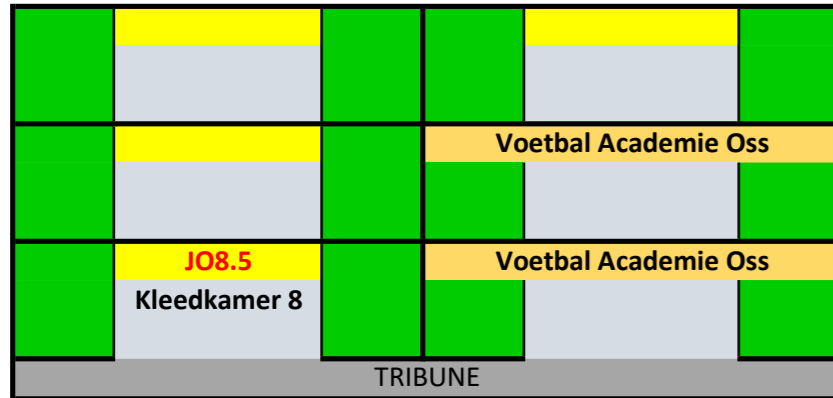

**VRIJDAG**

**Hoofdveld**

17.30 - 18.30

**Veld 3**

17.30 - 18.30

**Veld 4**

17.30 - 18.30

**Hoofdveld**

18.30 - 20.00

**Veld 3**

18.30 - 20.00

**Veld 4**

18.30 - 20.00

**Hoofdveld**

20.00 - 21.30

**Veld 3**

20.00 - 21.30

**Veld 4**

20.00 - 21.30