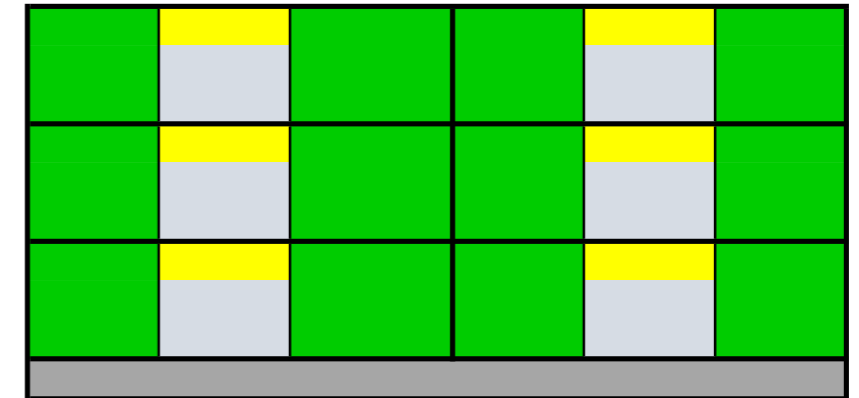

**VRIJDAG**

**Hoofdveld**

17.30 - 18.30

**Veld 3**

17.30 - 18.30

**Veld 4**

17.30 - 18.30

**Hoofdveld**

18.30 - 20.00

**Veld 3**

18.30 - 20.00

**Veld 4**

18.30 - 20.00

**Hoofdveld**

20.00 - 21.30

**Veld 3**

20.00 - 21.30

**Veld 4**

20.00 - 21.30