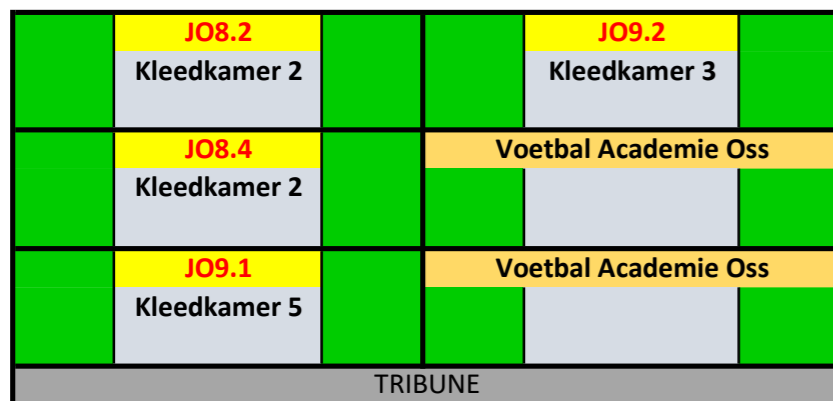

**VRIJDAG**

**Hoofdveld**

17.30 - 18.30

**Veld 3**

17.30 - 18.30

**Veld 4**

17.30 - 18.30

**Hoofdveld**

18.30 - 20.00

**Veld 3**

18.30 - 20.00

**Veld 4**

18.30 - 20.00

**Hoofdveld**

20.00 - 21.30

**Veld 3**