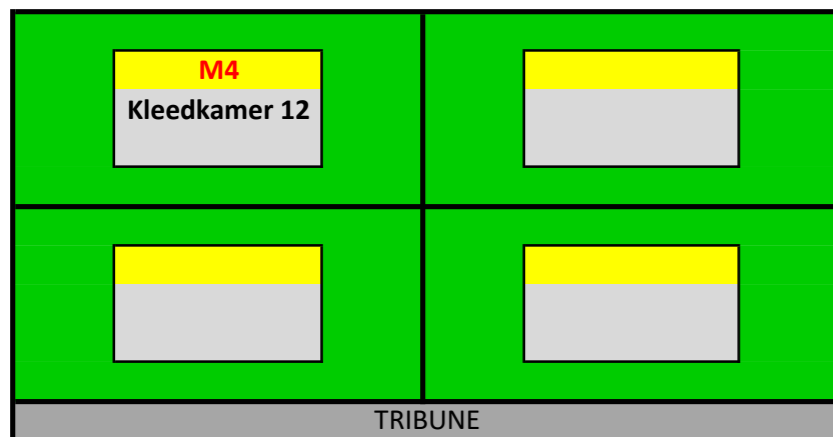

18.30 - 20.00

**Veld 3**

18.30 - 20.00

**Veld 4**

18.30 - 20.00

**Hoofdveld**

20.00 - 21.30

**Veld 3**

20.00 - 21.30

**Veld 4**

20.00 - 21.30