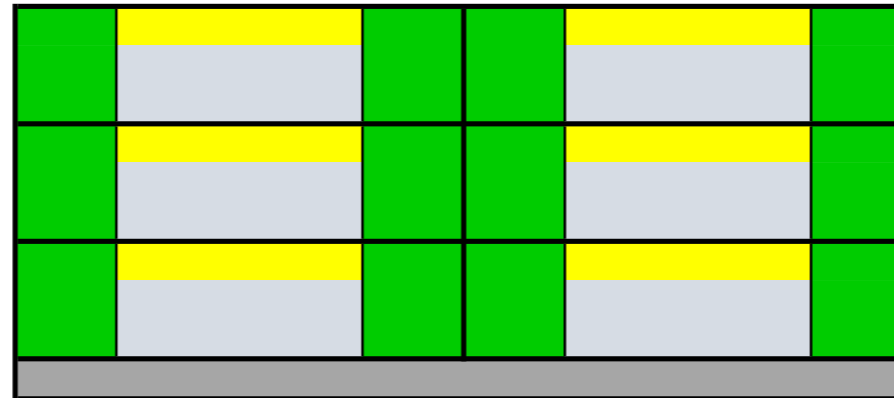

**VRIJDAG**

**Hoofdveld**

17.30 - 18.30

**Veld 3**

17.30 - 18.30

**Veld 4**

17.30 - 18.30

**Hoofdveld**

18.30 - 20.00

**Veld 3**

18.30 - 20.00

**Veld 4**

18.30 - 20.00

**Hoofdveld**

20.00 - 21.30

**Veld 3**

20.00 - 21.30

**Veld 4**

20.00 - 21.30