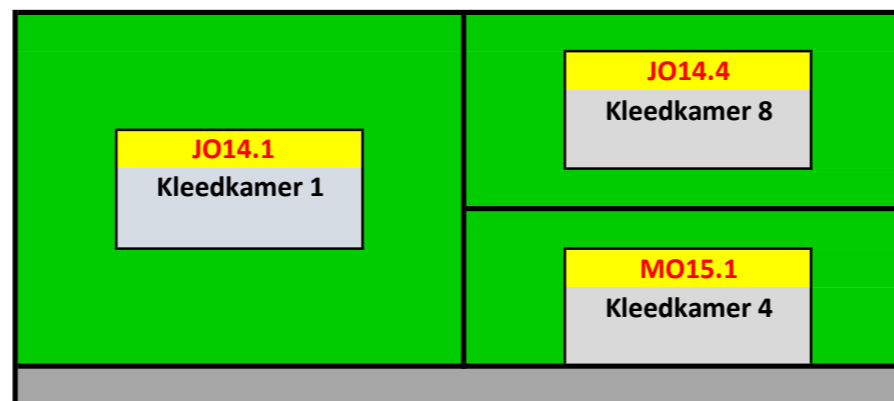

**VRIJDAG**

**Hoofdveld**

17.30 - 18.30

**Veld 3**

17.30 - 18.30

**Veld 4**

17.30 - 18.30

**Hoofdveld**

18.30 - 20.00

**Veld 3**

18.30 - 20.00

**Veld 4**

18.30 - 20.00

**Hoofdveld**

20.00 - 21.30

**Veld 3**

20.00 - 21.30

**Veld 4**

20.00 - 21.30