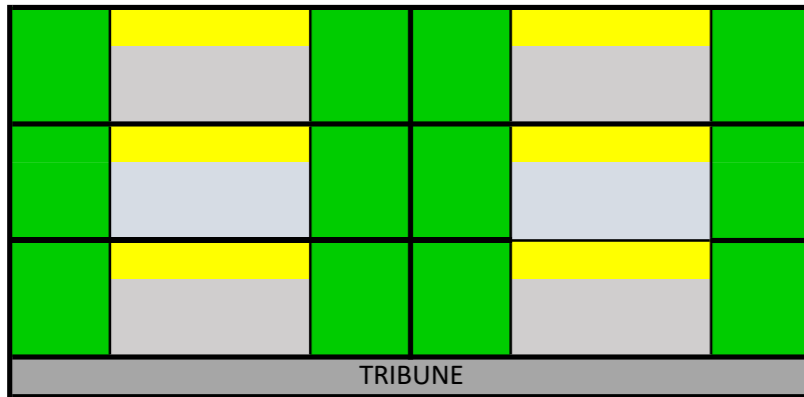

DONDERDAG

Hoofdveld

17.30 - 18.30

Veld 3

17.30 - 18.30

Veld 4

17.30 - 18.30

Hoofdveld

18.30 - 20.00

Veld 3

18.30 - 20.00

Veld 4

18.30 - 20.00

Hoofdveld

20.00 - 21.30

Veld 3

20.00 - 21.30

Veld 4

20.00 - 21.30