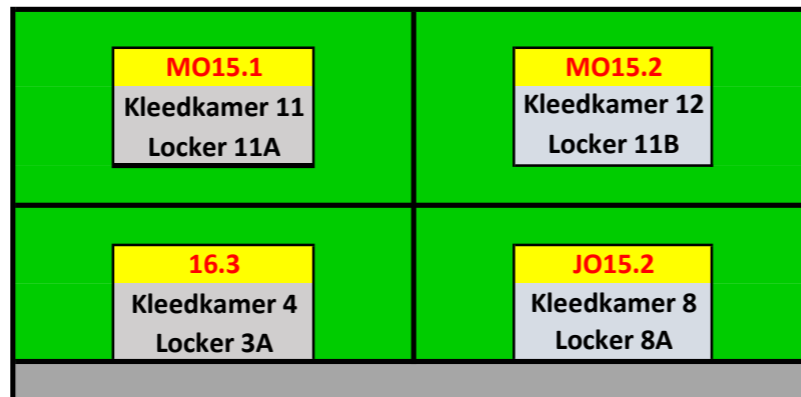

DONDERDAG

Hoofdveld

17.30 - 18.30

Veld 3

17.30 - 18.30

Veld 4

17.30 - 18.30

Hoofdveld

18.30 - 20.00

Veld 3

18.30 - 20.00

Veld 4

18.30 - 20.00

Hoofdveld

20.00 - 21.30

Veld 3