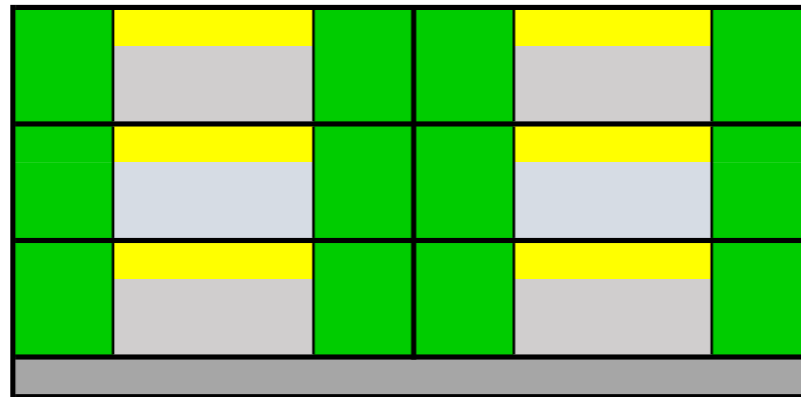

DONDERDAG

Hoofdveld

17.30 - 18.30

Veld 3

17.30 - 18.30

Veld 4

17.30 - 18.30

Hoofdveld

18.30 - 20.00

Veld 3

18.30 - 20.00

Veld 4

18.30 - 20.00

Hoofdveld

20.00 - 21.30

Veld 3