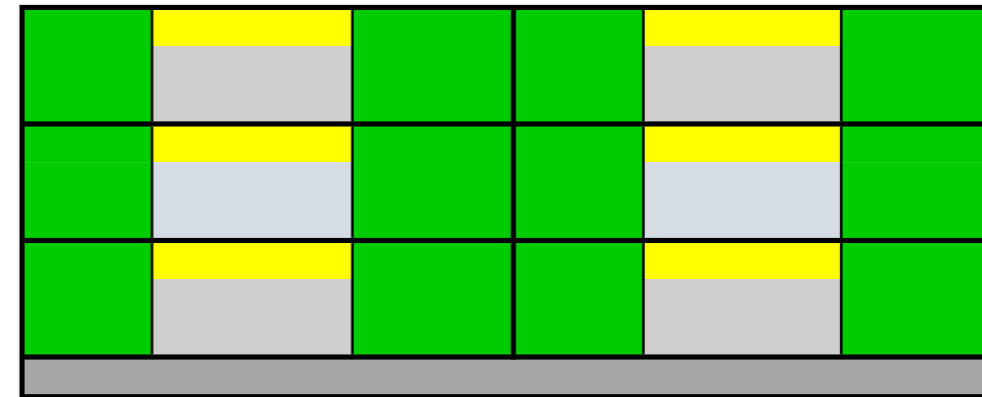

DONDERDAG

Hoofdveld

17.30 - 18.30

Veld 3

17.30 - 18.30

Veld 4

17.30 - 18.30

Hoofdveld

18.30 - 20.00

Veld 3

18.30 - 20.00

Veld 4

18.30 - 20.00

Hoofdveld

20.00 - 21.30

Veld 3