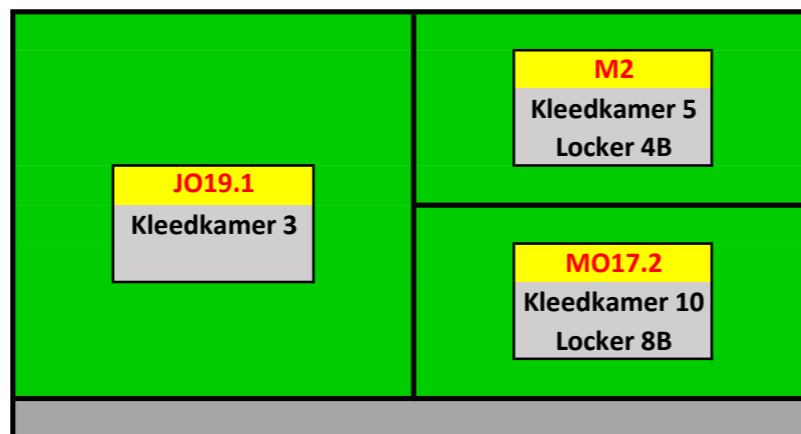

Veld 3

20.00 - 21.30