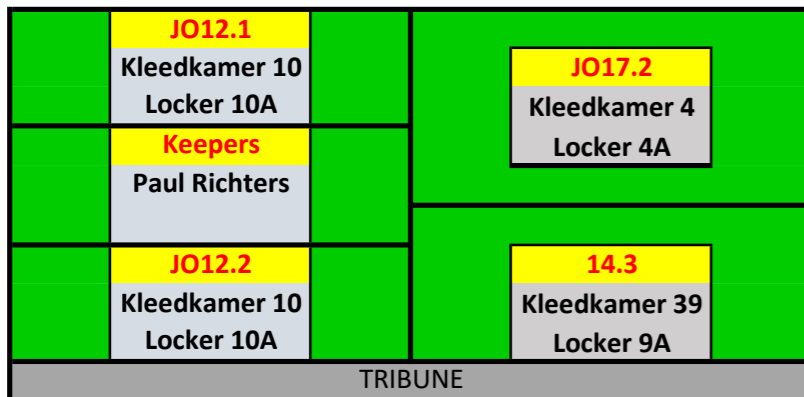

DONDERDAG

Hoofdveld

17.30 - 18.30

Veld 3

17.30 - 18.30

Veld 4

17.30 - 18.30

Hoofdveld

18.30 - 20.00

Veld 3

18.30 - 20.00

Veld 4

18.30 - 20.00

Hoofdveld

20.00 - 21.30

Veld 3